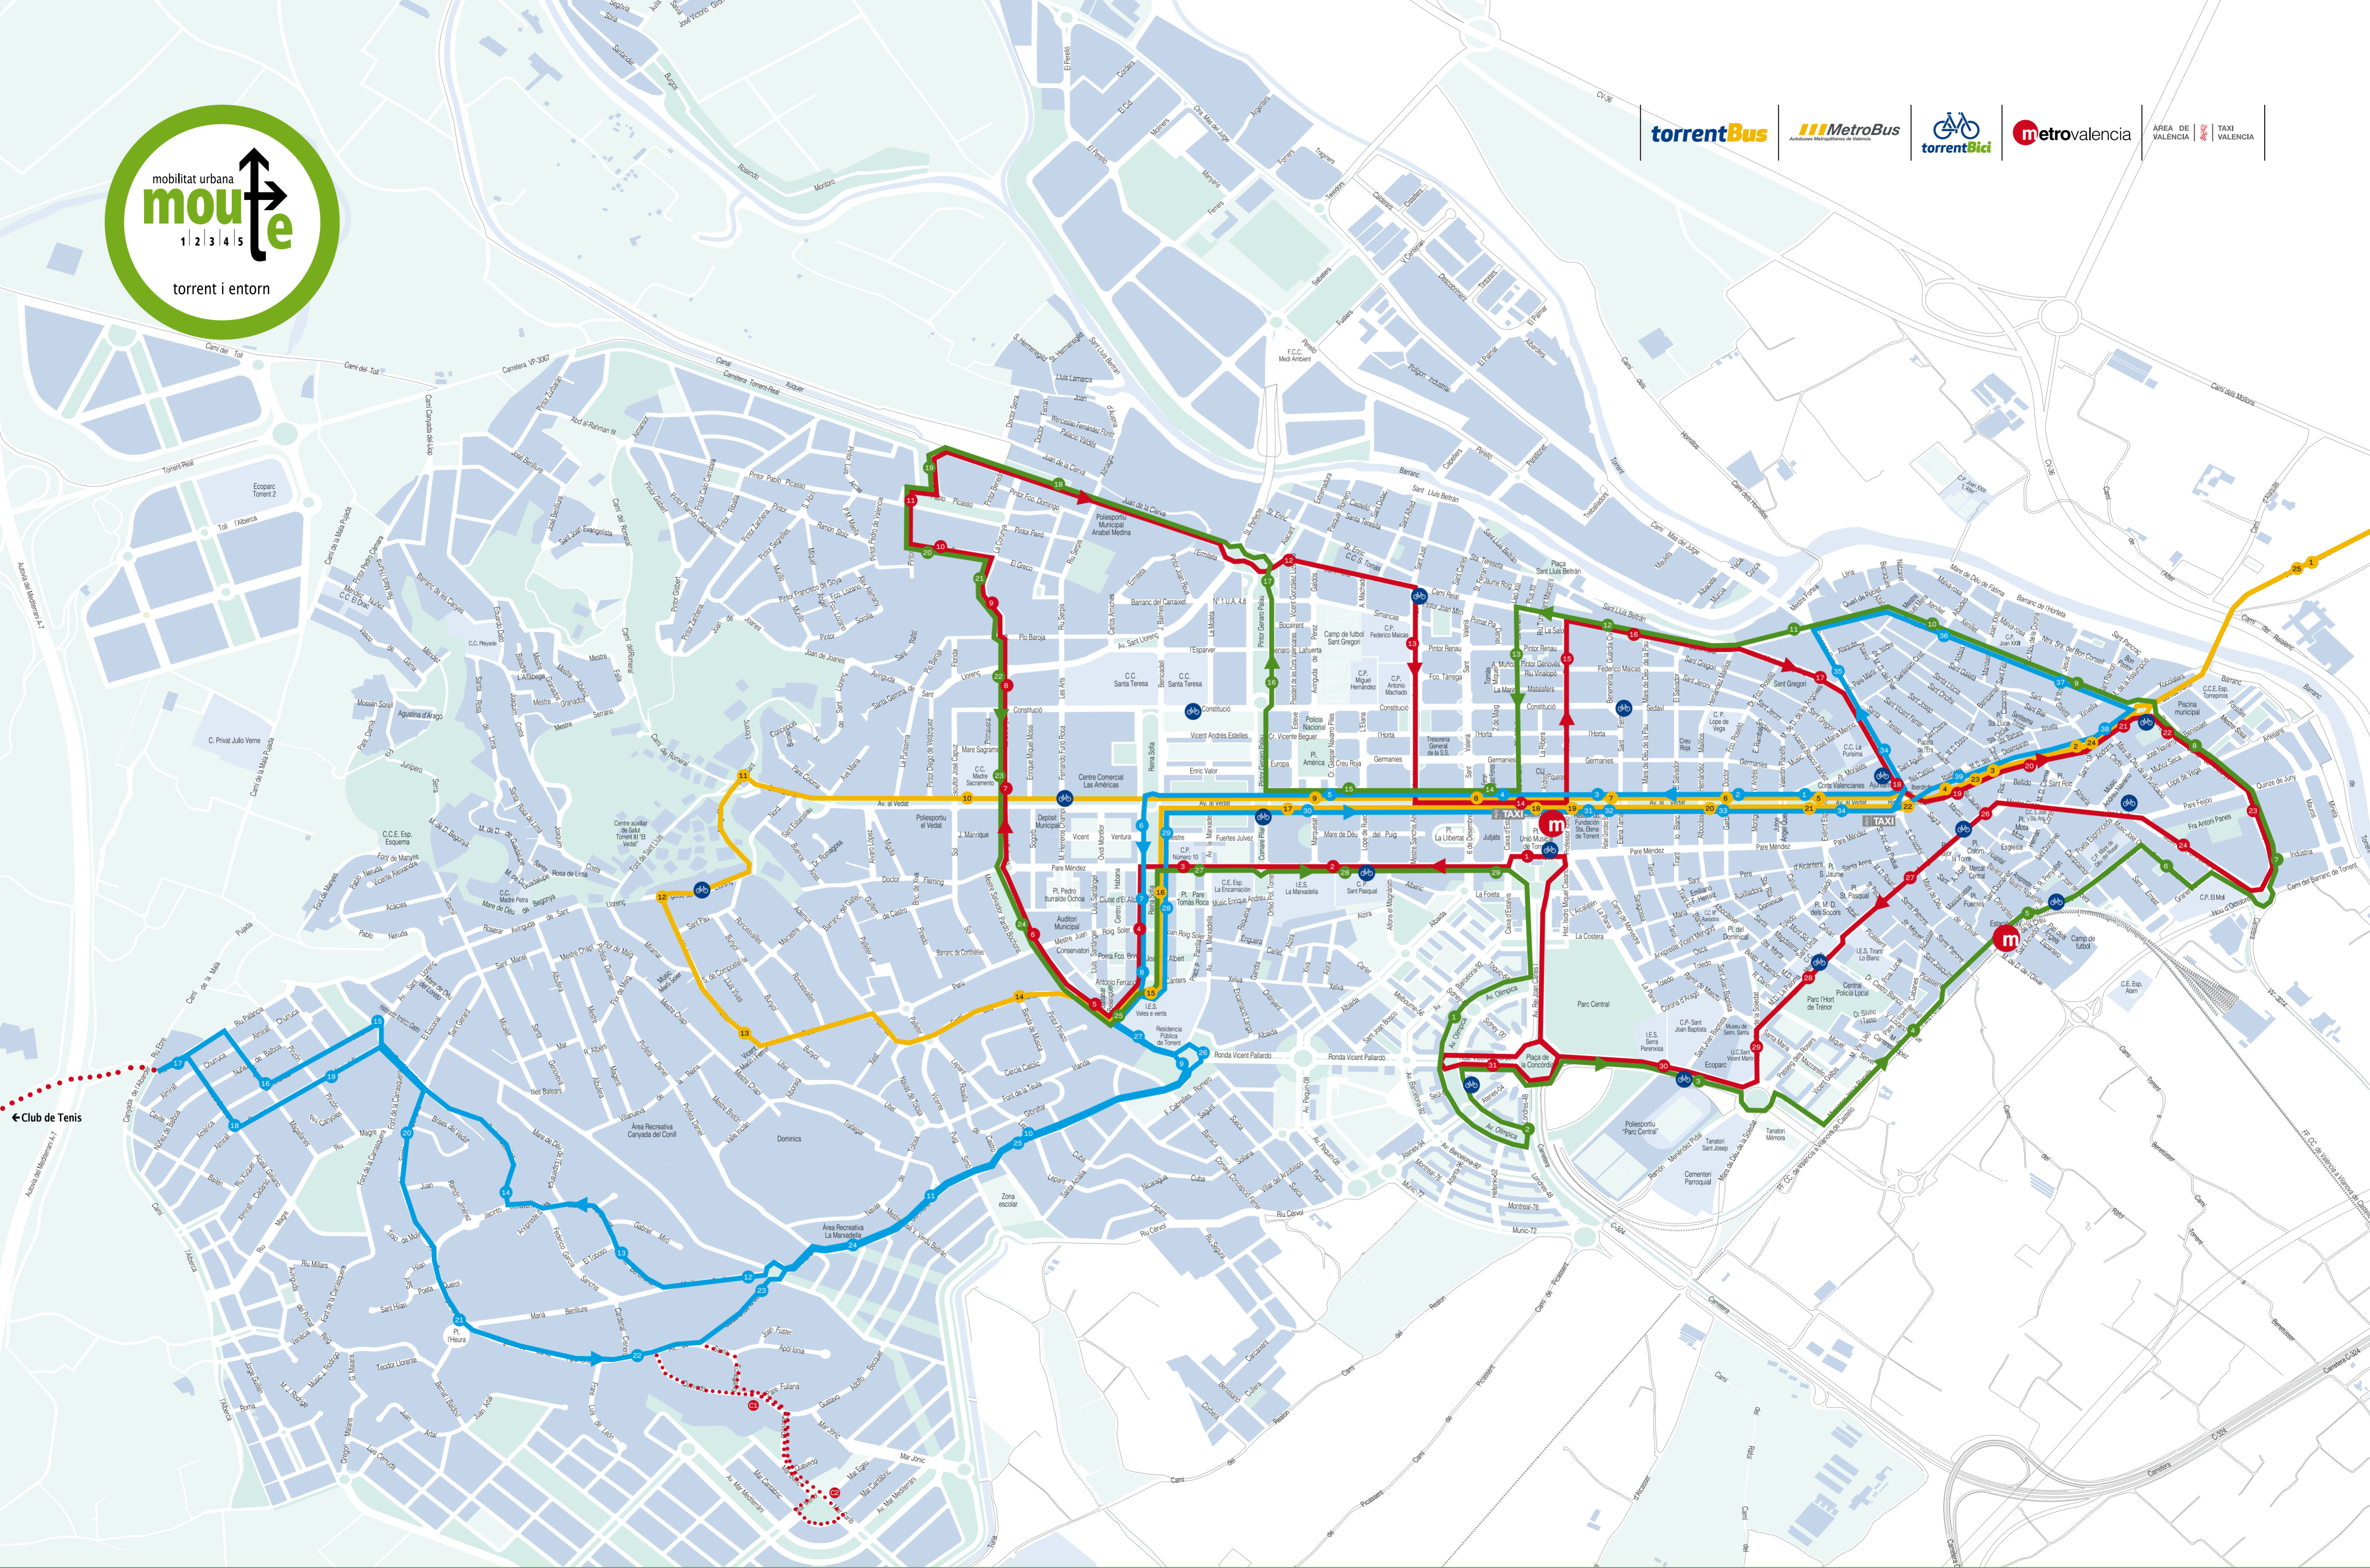

torrentBus

MetroBus
Autobusos Municipals de València

torrentBici

metrovalencia

ÀREA DE VALÈNCIA TAXI VALÈNCIA