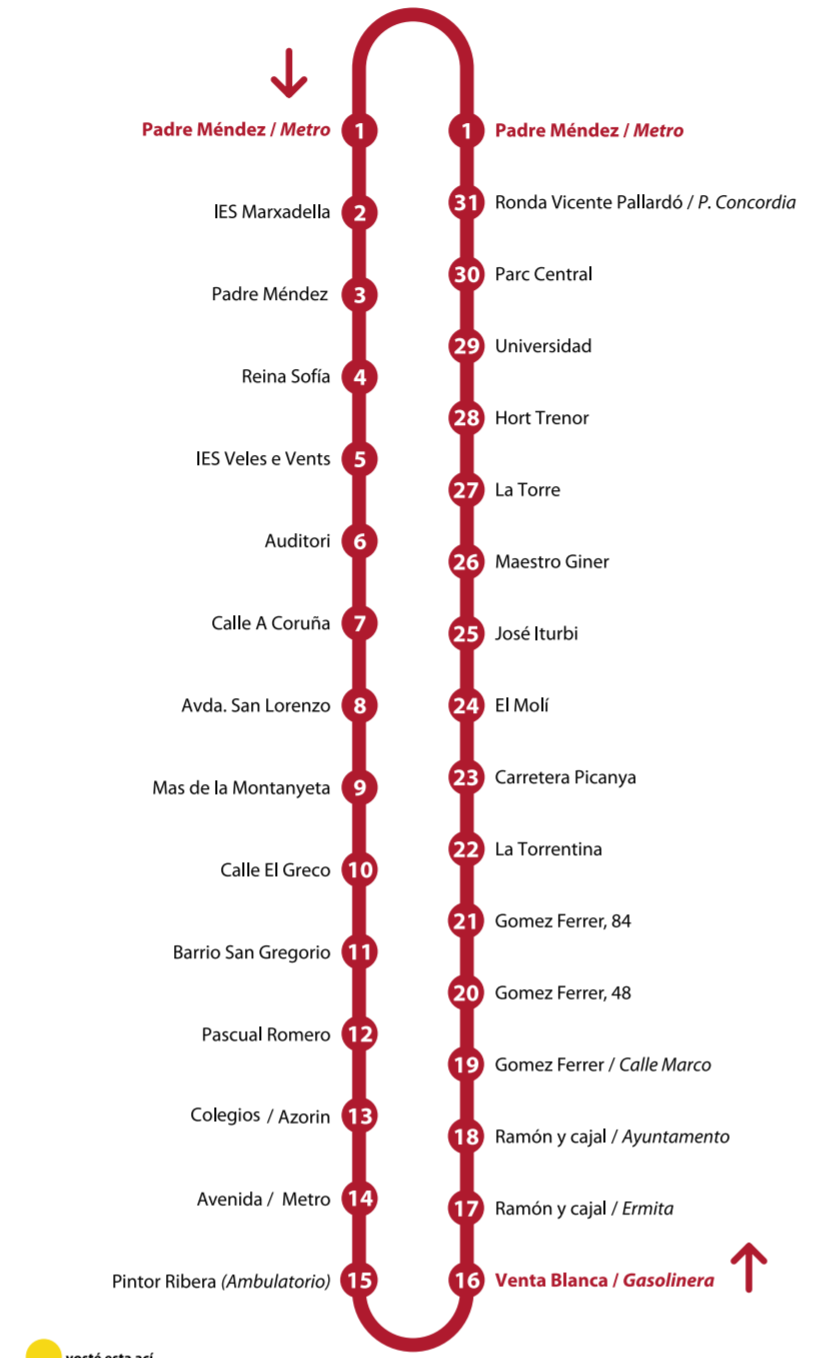

2 Línea ROJA

Padre Méndez / Venta Blanca

Línea 2 Roja	
Laborables	
Hores servei	Frecuència
07:00 / 18:20	20 minuts
18:20 / 21:00	40 minuts
Dissabtes	
Hores servei	Frecuència
08:00 / 15:35	35 minuts
Diumenges i Festius	
Sense servici