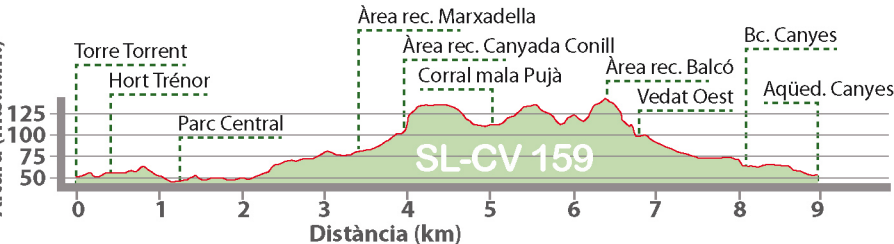

Altura (m.s.n.m.)

Àrea rec. Marxadella

Torre Torrent

Hort Trénor

Parc Central

Àrea rec. Canyada Conill

Corral mala Pujà

Àrea rec. Balcó

Vedat Oest

Bc. Canyes

Aqüed. Canyes

SL-CV 159

Distància (km)